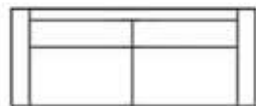

Open corner (L)
Art. No.: 12333+
12332+12324
Dimensions:
A- H86 x D227 x W253cm
B- H86 x D227 x W263cm
D- H86 x D227 x W259cm
E- H86 x D222 x W260cm

Chaiselongue (L)
Art. No.: 12330+12324
Dimensions:
A- H86 x D160 x W243cm
B- H86 x D160 x W265cm
D- H86 x D160 x W255cm
E- H86 x D160 x W257cm

Chaiselongue (R)
Art. No.: 12323+12331
Dimensions:
A- H86 x D160 x W243cm
B- H86 x D160 x W265cm
D- H86 x D160 x W255cm
E- H86 x D160 x W257cm

Round open corner (L)
Art. No.: 12040
Dimensions:
A- H86 x D259 x W278cm
B- H86 x D259 x W288cm
D- H86 x D259 x W284cm
E- H86 x D259 x W285cm

Round open corner (R)
Art. No.: 12041
Dimensions:
A- H86 x D259 x W278cm
B- H86 x D259 x W288cm
D- H86 x D259 x W284cm
E- H86 x D259 x W285cm

1 seater
Art. No.: 12318
Dimensions:
A- H86 x D96 x W108cm
B- H86 x D96 x W128cm
D- H86 x D96 x W120cm
E- H86 x D96 x W122cm

3 seater
Art. No.: 12326
Dimensions:
A- H86 x D96 x W226cm
B- H86 x D96 x W248cm
D- H86 x D96 x W238cm
E- H86 x D96 x W240cm

2 seater
Art. No.: 12322
Dimensions:
A- H86 x D96 x W175cm
B- H86 x D96 x W197cm
D- H86 x D96 x W187cm
E- H86 x D96 x W189cm