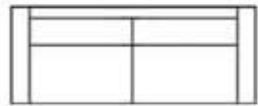

Open corner (L)  
Art. No.: 12333+  
12332+12324  
Dimensions:  
A- H86 x D227 x W253cm  
B- H86 x D227 x W263cm  
D- H86 x D227 x W259cm  
E- H86 x D222 x W260cm

Chaiselongue

Chaiselongue (L)  
Art. No.: 12330+12324  
Dimensions:  
A- H86 x D160 x W243cm  
B- H86 x D160 x W265cm  
D- H86 x D160 x W255cm  
E- H86 x D160 x W257cm

Chaiselongue (R)  
Art. No.: 12323+12331  
Dimensions:  
A- H86 x D160 x W243cm  
B- H86 x D160 x W265cm  
D- H86 x D160 x W255cm  
E- H86 x D160 x W257cm

Round open corner

Round open corner (L)  
Art. No.: 12040  
Dimensions:  
A- H86 x D259 x W278cm  
B- H86 x D259 x W288cm  
D- H86 x D259 x W284cm  
E- H86 x D259 x W285cm

Round open corner (R)  
Art. No.: 12041  
Dimensions:  
A- H86 x D259 x W278cm  
B- H86 x D259 x W288cm  
D- H86 x D259 x W284cm  
E- H86 x D259 x W285cm

1 seater  
Art. No.: 12318  
Dimensions:  
A- H86 x D96 x W108cm  
B- H86 x D96 x W128cm  
D- H86 x D96 x W120cm  
E- H86 x D96 x W122cm