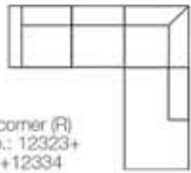

# McDermott's

house furnishers

Spencer Street,  
Castlebar,  
Co. Mayo  
(094) 9022500  
sales@mcdermotts.ie  
www.mcdermotts.ie

Open corner

Open corner (R)  
Art. No.: 12323+  
12332+12334  
Dimensions:  
A- H86 x D227 x W253cm  
B- H86 x D227 x W263cm  
D- H86 x D227 x W259cm  
E- H86 x D222 x W260cm

Open corner (L)  
Art. No.: 12333+  
12332+12324  
Dimensions:  
A- H86 x D227 x W253cm  
B- H86 x D227 x W263cm  
D- H86 x D227 x W259cm  
E- H86 x D222 x W260cm

Chaiselongue

Chaiselongue (L)  
Art. No.: 12330+12324  
Dimensions:  
A- H86 x D160 x W243cm  
B- H86 x D160 x W265cm  
D- H86 x D160 x W255cm  
E- H86 x D160 x W257cm

Chaiselongue (R)  
Art. No.: 12323+12331  
Dimensions:  
A- H86 x D160 x W243cm  
B- H86 x D160 x W265cm  
D- H86 x D160 x W255cm  
E- H86 x D160 x W257cm

Round open corner

Round open corner (L)  
Art. No.: 12040  
Dimensions:  
A- H86 x D259 x W278cm  
B- H86 x D259 x W288cm  
D- H86 x D259 x W284cm  
E- H86 x D259 x W285cm

Round open corner (R)  
Art. No.: 12041  
Dimensions:  
A- H86 x D259 x W278cm  
B- H86 x D259 x W288cm  
D- H86 x D259 x W284cm  
E- H86 x D259 x W285cm

1 seater  
Art. No.: 12318  
Dimensions:  
A- H86 x D96 x W108cm  
B- H86 x D96 x W128cm  
D- H86 x D96 x W120cm  
E- H86 x D96 x W122cm