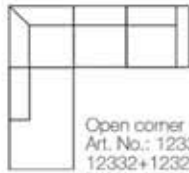

# McDermott's

house furnishers

Spencer Street,  
Castlebar,  
Co. Mayo  
(094) 9022500  
sales@mcdermotts.ie  
www.mcdermotts.ie

Open corner

Open corner (R)  
Art. No.: 12323+  
12332+12334  
Dimensions:  
A- H86 x D227 x W253cm  
B- H86 x D227 x W263cm  
D- H86 x D227 x W259cm  
E- H86 x D222 x W260cm

Open corner (L)  
Art. No.: 12333+  
12332+12324  
Dimensions:  
A- H86 x D227 x W253cm  
B- H86 x D227 x W263cm  
D- H86 x D227 x W259cm  
E- H86 x D222 x W260cm

Chaiselongue

Chaiselongue (L)  
Art. No.: 12330+12324  
Dimensions:  
A- H86 x D160 x W243cm  
B- H86 x D160 x W265cm  
D- H86 x D160 x W255cm  
E- H86 x D160 x W257cm

Chaiselongue (R)  
Art. No.: 12323+12331  
Dimensions:  
A- H86 x D160 x W243cm  
B- H86 x D160 x W265cm  
D- H86 x D160 x W255cm  
E- H86 x D160 x W257cm

Round open corner

Round open corner (L)  
Art. No.: 12040  
Dimensions:  
A- H86 x D259 x W278cm  
B- H86 x D259 x W288cm  
D- H86 x D259 x W284cm  
E- H86 x D259 x W285cm

Round open corner (R)  
Art. No.: 12041  
Dimensions:  
A- H86 x D259 x W278cm  
B- H86 x D259 x W288cm  
D- H86 x D259 x W284cm  
E- H86 x D259 x W285cm

1 seater  
Art. No.: 12318  
Dimensions:  
A- H86 x D96 x W108cm  
B- H86 x D96 x W128cm  
D- H86 x D96 x W120cm  
E- H86 x D96 x W122cm