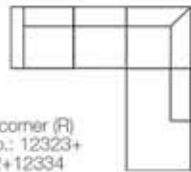

CAMERON

McDermott's

house furnishers

Spencer Street,
Castlebar,
Co. Mayo
(094) 9022500
sales@mcdermotts.ie
www.mcdermotts.ie

Open corner

Chaiselongue

Round open corner

Open corner (R)
Art. No.: 12323+
12332+12334
Dimensions:
A- H86 x D227 x W253cm
B- H86 x D227 x W263cm
D- H86 x D227 x W259cm
E- H86 x D222 x W260cm

Open corner (L)
Art. No.: 12333+
12332+12324
Dimensions:
A- H86 x D227 x W253cm
B- H86 x D227 x W263cm
D- H86 x D227 x W259cm
E- H86 x D222 x W260cm

Chaiselongue (L)
Art. No.: 12330+12324
Dimensions:
A- H86 x D160 x W243cm
B- H86 x D160 x W265cm
D- H86 x D160 x W255cm
E- H86 x D160 x W257cm

Chaiselongue (R)
Art. No.: 12323+12331
Dimensions:
A- H86 x D160 x W243cm
B- H86 x D160 x W265cm
D- H86 x D160 x W255cm
E- H86 x D160 x W257cm

Round open corner (L)
Art. No.: 12040
Dimensions:
A- H86 x D259 x W278cm
B- H86 x D259 x W288cm
D- H86 x D259 x W284cm
E- H86 x D259 x W285cm

Round open corner (R)
Art. No.: 12041
Dimensions:
A- H86 x D259 x W278cm
B- H86 x D259 x W288cm
D- H86 x D259 x W284cm
E- H86 x D259 x W285cm

1 seater
Art. No.: 12318
Dimensions:
A- H86 x D96 x W108cm
B- H86 x D96 x W128cm
D- H86 x D96 x W120cm
E- H86 x D96 x W122cm