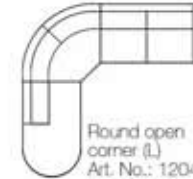

# McDermott's

house furnishers

Spencer Street,  
Castlebar,  
Co. Mayo  
(094) 9022500  
sales@mcdermotts.ie  
www.mcdermotts.ie

Open corner

Open corner (R)  
Art. No.: 12323+  
12332+12334  
Dimensions:  
A- H86 x D227 x W253cm  
B- H86 x D227 x W263cm  
D- H86 x D227 x W259cm  
E- H86 x D222 x W260cm

Open corner (L)  
Art. No.: 12333+  
12332+12324  
Dimensions:  
A- H86 x D227 x W253cm  
B- H86 x D227 x W263cm  
D- H86 x D227 x W259cm  
E- H86 x D222 x W260cm

Chaiselongue

Chaiselongue (L)  
Art. No.: 12330+12324  
Dimensions:  
A- H86 x D160 x W243cm  
B- H86 x D160 x W265cm  
D- H86 x D160 x W255cm  
E- H86 x D160 x W257cm

Chaiselongue (R)  
Art. No.: 12323+12331  
Dimensions:  
A- H86 x D160 x W243cm  
B- H86 x D160 x W265cm  
D- H86 x D160 x W255cm  
E- H86 x D160 x W257cm

Round open corner

Round open corner (L)  
Art. No.: 12040  
Dimensions:  
A- H86 x D259 x W278cm  
B- H86 x D259 x W288cm  
D- H86 x D259 x W284cm  
E- H86 x D259 x W285cm

Round open corner (R)  
Art. No.: 12041  
Dimensions:  
A- H86 x D259 x W278cm  
B- H86 x D259 x W288cm  
D- H86 x D259 x W284cm  
E- H86 x D259 x W285cm

1 seater  
Art. No.: 12318  
Dimensions:  
A- H86 x D96 x W108cm  
B- H86 x D96 x W128cm  
D- H86 x D96 x W120cm  
E- H86 x D96 x W122cm