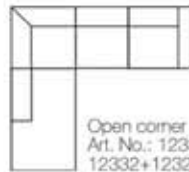

CAMERON

McDermott's

house furnishers

Spencer Street,
Castlebar,
Co. Mayo
(094) 9022500
sales@mcdermotts.ie
www.mcdermotts.ie

Open corner

Chaiselongue

Round open corner

Open corner (R)
Art. No.: 12323+
12332+12334
Dimensions:
A- H86 x D227 x W253cm
B- H86 x D227 x W263cm
D- H86 x D227 x W259cm
E- H86 x D222 x W260cm

Open corner (L)
Art. No.: 12333+
12332+12324
Dimensions:
A- H86 x D227 x W253cm
B- H86 x D227 x W263cm
D- H86 x D227 x W259cm
E- H86 x D222 x W260cm

Chaiselongue (L)
Art. No.: 12330+12324
Dimensions:
A- H86 x D160 x W243cm
B- H86 x D160 x W265cm
D- H86 x D160 x W255cm
E- H86 x D160 x W257cm

Chaiselongue (R)
Art. No.: 12323+12331
Dimensions:
A- H86 x D160 x W243cm
B- H86 x D160 x W265cm
D- H86 x D160 x W255cm
E- H86 x D160 x W257cm

Round open corner (L)
Art. No.: 12040
Dimensions:
A- H86 x D259 x W278cm
B- H86 x D259 x W288cm
D- H86 x D259 x W284cm
E- H86 x D259 x W285cm

Round open corner (R)
Art. No.: 12041
Dimensions:
A- H86 x D259 x W278cm
B- H86 x D259 x W288cm
D- H86 x D259 x W284cm
E- H86 x D259 x W285cm

1 seater
Art. No.: 12318
Dimensions:
A- H86 x D96 x W108cm
B- H86 x D96 x W128cm
D- H86 x D96 x W120cm
E- H86 x D96 x W122cm