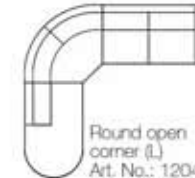

CAMERON

McDermott's

house furnishers

Spencer Street,
Castlebar,
Co. Mayo
(094) 9022500
sales@mcdermotts.ie
www.mcdermotts.ie

Open corner

Chaiselongue

Round open corner

Open corner (R)
Art. No.: 12323+
12332+12334
Dimensions:
A- H86 x D227 x W253cm
B- H86 x D227 x W263cm
D- H86 x D227 x W259cm
E- H86 x D222 x W260cm

Open corner (L)
Art. No.: 12333+
12332+12324
Dimensions:
A- H86 x D227 x W253cm
B- H86 x D227 x W263cm
D- H86 x D227 x W259cm
E- H86 x D222 x W260cm

Chaiselongue (L)
Art. No.: 12330+12324
Dimensions:
A- H86 x D160 x W243cm
B- H86 x D160 x W265cm
D- H86 x D160 x W255cm
E- H86 x D160 x W257cm

Chaiselongue (R)
Art. No.: 12323+12331
Dimensions:
A- H86 x D160 x W243cm
B- H86 x D160 x W265cm
D- H86 x D160 x W255cm
E- H86 x D160 x W257cm

Round open corner (L)
Art. No.: 12040
Dimensions:
A- H86 x D259 x W278cm
B- H86 x D259 x W288cm
D- H86 x D259 x W284cm
E- H86 x D259 x W285cm

Round open corner (R)
Art. No.: 12041
Dimensions:
A- H86 x D259 x W278cm
B- H86 x D259 x W288cm
D- H86 x D259 x W284cm
E- H86 x D259 x W285cm

1 seater
Art. No.: 12318
Dimensions:
A- H86 x D96 x W108cm
B- H86 x D96 x W128cm
D- H86 x D96 x W120cm
E- H86 x D96 x W122cm