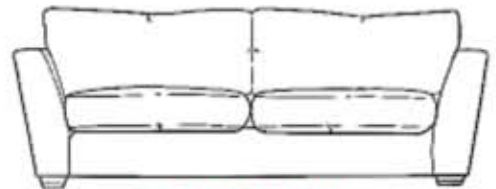

COLO

McDermott's
house furnishers

Colo

Spencer St,
Castlebar,
Co. Mayo,
094 9022500
sales@mcdermotts.ie
www.mcdermotts.ie

Corner Group (LHF or RHF)
H:89cm W:305cm D:197cm

1-Arm Unit (LHF or RHF)
H:89cm W:197cm D:108cm

Corner Box
H:89cm W:108cm D:108cm

Armless Unit
H:88cm W:108cm D:89cm

3 Seater Sofa
H:89cm W:223cm D:104cm

3 Seater Sofa
H:89cm W:186cm D:104cm

Snuggler Chair
H:89cm W:134cm D:104cm

Swivel Cuddler
H:83cm W:131cm D:126cm

Midi Swivel
H:83cm W:110cm D:113cm

Combi Stool
H:50cm W:92cm
D:92cm