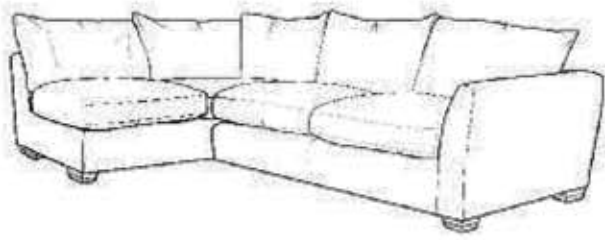

COLO

McDermott's
house furnishers

Colo

Spencer St,
Castlebar,
Co. Mayo,
094 9022500
sales@mcdermotts.ie
www.mcdermotts.ie

Corner Group (LHF or RHF)
H:89cm W:305cm D:197cm

1-Arm Unit (LHF or RHF)
H:89cm W:197cm D:108cm

Corner Box
H:89cm W:108cm D:108cm

Armless Unit
H:88cm W:108cm D:89cm

3 Seater Sofa
H:89cm W:223cm D:104cm

3 Seater Sofa
H:89cm W:186cm D:104cm

Snuggler Chair
H:89cm W:134cm D:104cm

Swivel Cuddler
H:83cm W:131cm D:126cm

Midi Swivel
H:83cm W:110cm D:113cm

Combi Stool
H:50cm W:92cm
D:92cm