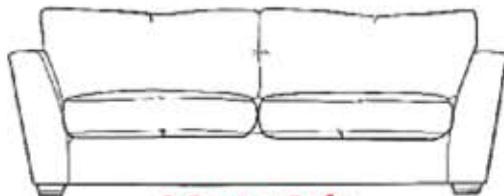

COLO

McDermott's
house furnishers

Colo

Spencer St,
Castlebar,
Co. Mayo,
094 9022500
sales@mcdermotts.ie
www.mcdermotts.ie

Corner Group (LHF or RHF)
H:89cm W:305cm D:197cm

1-Arm Unit (LHF or RHF)
H:89cm W:197cm D:108cm

Corner Box
H:89cm W:108cm D:108cm

Armless Unit
H:88cm W:108cm D:89cm

3 Seater Sofa
H:89cm W:223cm D:104cm

3 Seater Sofa
H:89cm W:186cm D:104cm

Snuggler Chair
H:89cm W:134cm D:104cm

Swivel Cuddler
H:83cm W:131cm D:126cm

Midi Swivel
H:83cm W:110cm D:113cm

Combi Stool
H:50cm W:92cm
D:92cm