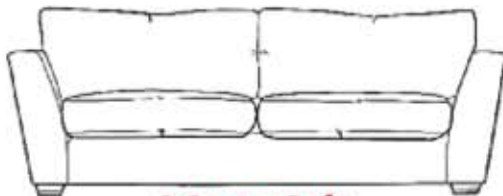

COLO

McDermott's
house furnishers

Colo

Spencer St,
Castlebar,
Co. Mayo,
094 9022500
sales@mcdermotts.ie
www.mcdermotts.ie

Corner Group (LHF or RHF)
H:89cm W:305cm D:197cm

1-Arm Unit (LHF or RHF)
H:89cm W:197cm D:108cm

Corner Box
H:89cm W:108cm D:108cm

Armless Unit
H:88cm W:108cm D:89cm

3 Seater Sofa
H:89cm W:223cm D:104cm

3 Seater Sofa
H:89cm W:186cm D:104cm

Snuggler Chair
H:89cm W:134cm D:104cm

Swivel Cuddler
H:83cm W:131cm D:126cm

Midi Swivel
H:83cm W:110cm D:113cm

Combi Stool
H:50cm W:92cm
D:92cm