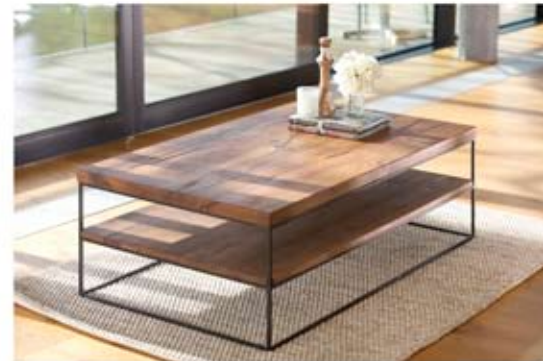

'01' 180cm Table

H:77cm W:180cm D:100cm

'02' 220cm Table

H:77cm W:220cm D:100cm

'03' 180cm Table

H:77cm W:180cm D:90cm

'04' 220cm Table

H:77cm W:220cm D:90cm

200cm Table

H:77cm W:200cm D:100cm

240cm Table

H:77cm W:240cm D:100cm

'07' Wide Sideboard

H:84cm W:150cm D:44cm

'08' Wide Sideboard

H:86cm W:158cm D:46cm

'13' Wide Sideboard

H:81cm W:177cm D:46cm

Lamp Table

H:50cm W:60cm D:60cm

TV Unit

H:54cm W:150cm D:44cm

Solid Oak | Metal Legs  
Oiled Finish

Coffee Table

H:42cm W:120cm D:70cm