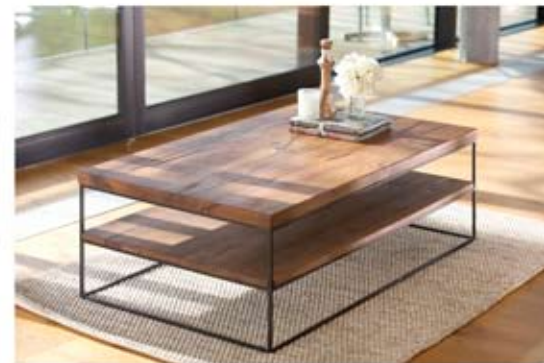

'01' 180cm Table

H:77cm W:180cm D:100cm

'02' 220cm Table

H:77cm W:220cm D:100cm

'03' 180cm Table

H:77cm W:180cm D:90cm

'04' 220cm Table

H:77cm W:220cm D:90cm

200cm Table

H:77cm W:200cm D:100cm

240cm Table

H:77cm W:240cm D:100cm

'07' Wide Sideboard

H:84cm W:150cm D:44cm

'08' Wide Sideboard

H:86cm W:158cm D:46cm

'13' Wide Sideboard

H:81cm W:177cm D:46cm

Lamp Table

H:50cm W:60cm D:60cm

TV Unit

H:54cm W:150cm D:44cm

Solid Oak | Metal Legs
Oiled Finish

Coffee Table

H:42cm W:120cm D:70cm